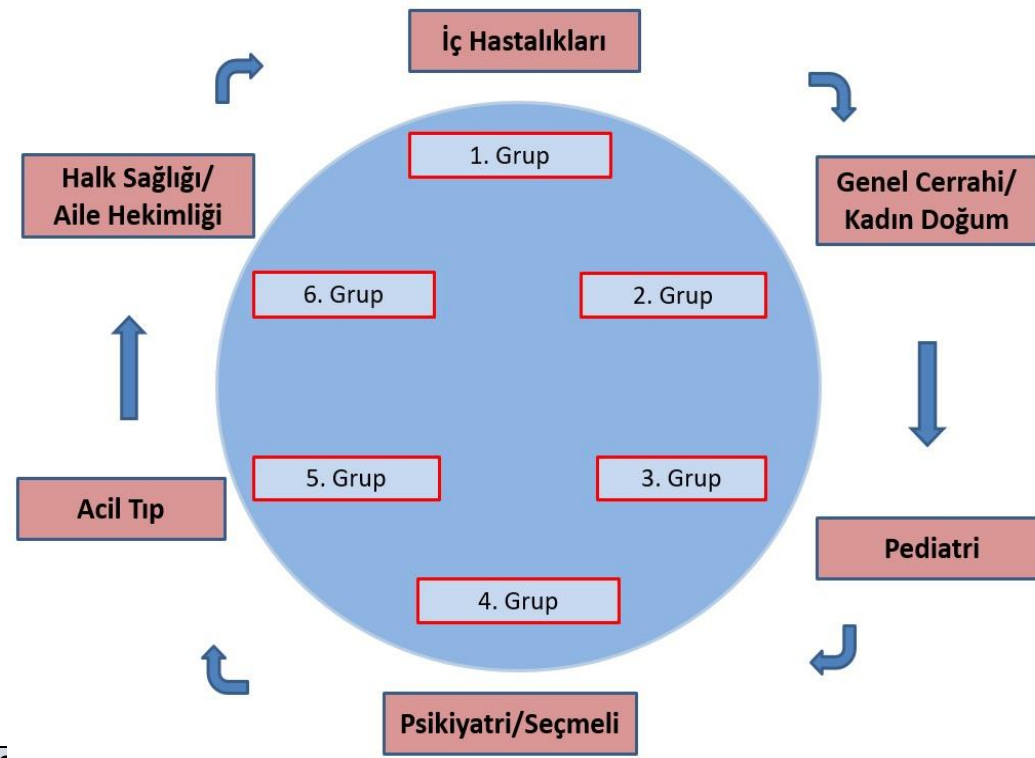

KULAK BURUN BOĞAZ STAJI /EAR NOSE AND THROAT COURSE

Ders Kuru Öğretim Üyeleri	Prof. Dr. Harun ÜÇÜNCÜ Doç. Dr. Çağrı Gökdoğan Doç. Dr. Sabri Köseoğlu Doç. Dr. Ozan Gökdoğan Doç. Dr. Erdoğan Özgür Dr. Öğretim Üyesi Mahmut Demirtaş
Eğitim İçeriği / Educational Content	Hasta başı ziyaretleri (V) / Visits (V) Poliklinik saati (Pol) / Polyclinic (Pol) Pratik Uygulama (P) / Practical Application (P) Temel Hekimlik Uygulamaları (THU) / Basic Medical Practices (BMP) Mesleki Beceri Laboratuvar uygulamaları (MBLU) / Professional-Clinical Skills Laboratory (PCSL) SEMINER / SEMINAR (S) Hasta başı değerlendirme/Bed side assesment (HBD)
Temel Hekimlik Uygulamaları (THU) / Basic Medical Practices (BMP)	Hastanın öyküsünü alabilme. / To be able to take the patient's history. Hastadan verileri toplayabilme. / Being able to collect data from the patient Hastaların günlük takibini yapabilme ve hasta notlarını kaydedebilme. / To be able to follow up patients daily and record patient notes. HBD: Hastanın öyküsünü aldıktan sonra, tanı ve ayırıcı tanı için yapılacak tetkikleri ve tanı basamaklarını kapsar. Duruma göre ayırıcı tanı yapılır. Sonuçta diğer hastalardan örneklerle tedavi stratejileri ve prognoz tartışılır. It covers the examinations and diagnostic steps for diagnosis and differential diagnosis after taking the patient's history. Differential diagnosis is made according to the situation. Finally, treatment strategies and prognosis are discussed with examples from other patients. KBB fizik muayenesini açıklayabilir ve öğrenilen muayene becerilerini klinikte uygulayabilir / Can explain ENT physical examination and apply learned examination skills in the clinic Üst solunum yolu benign ve malign hastalıklarının patogenezi açıklayabilir. / It can explain the pathogenesis of benign and malignant diseases of the upper respiratory tract. Üst solunum yolu hastalıklarının klinik, mikrobiyolojik, farmakolojik, radyolojik ve patolojik özelliklerini açıklayabilir. / Explain the clinical, microbiological, pharmacological, radiological and pathological features of upper respiratory tract diseases. KBB ve üst solunum yolu anatomisi, fizyolojisi ve patolojisi hakkında bilgi sahibi olabile, görüntüleme ve muayene yöntemlerini açıklayabilme. / To have knowledge about ENT and upper respiratory tract anatomy, physiology and pathology, and to be able to explain imaging and examination methods. Üst solunum sistemi muayene becerisinin kazanılması amaçlanmaktadır. / The aim is to gain upper respiratory system examination skills. Başdönmesi olan hastayı değerlendirebilme, Epley ve Dix-halpike manevralarını uygulayabilmelidir/ To be able to evaluate dizzy patient, and should perform Epley and Dix-halpike maneuvers
Haşta Baş Değerlendirme / Bed side Assesment (HBD)	
Mesleki Beceri Laboratuvar Uygulamaları (MBLU) / Professional-Clinical Skills Laboratory (PCSL)	KBB muayenesi yapabilme/ Perform ENT examination; Burun kanaması yönetebilme/ ability to manage epistaxis
Dekanlık-Koordinatörlük Tarafından Düzenlenen Etkinlikler / Events Organized by the Dean's Office-Coordinator	Aday Hekimlik Dönemi Oryantasyon Eğitimi / Internship Orientation Program Sağlık Hukuku Kursu / Internship Medical Legislation Program Tıpta Kariyer Günleri / Internship Career Days in Medicine Reçete Günleri / PRESCRIPTION DAYS AND EMERGENCIES IN PRIMARY CARE PROGRAM İletişim Becerileri Kursu / Communication Skills In Medicine Program